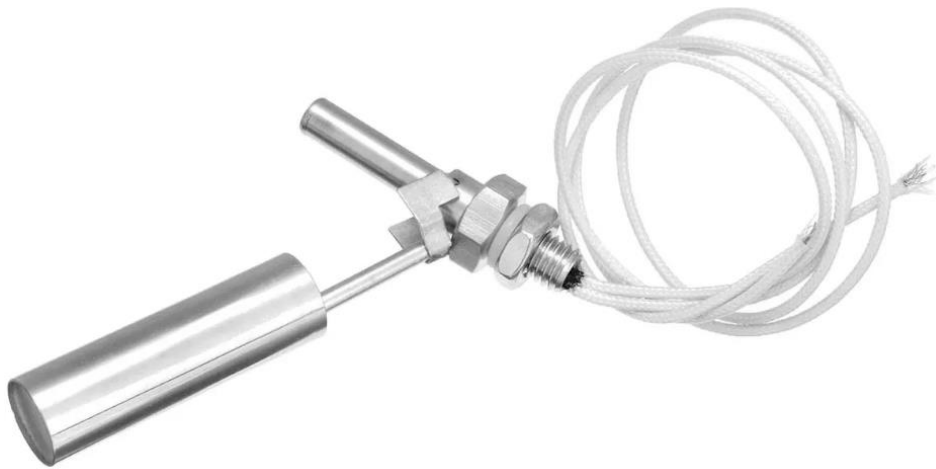

## CHAVE DE NÍVEL LATERAL SÉRIE -SS

PARA USO NA LATERAL DE TANQUES PARA  
LÍQUIDOS, CONEXÃO LATERAL ROSCADA.

### → ESPECIFICAÇÃO:

- CORPO: TOTAL INOX AISI-304
- CONTATO MÁXIMO: 30W
- TENSÃO: 220 VAC @1,5 A
- DENSIDADE: PARA FLUIDOS MAIOR QUE 0,85g/cm<sup>3</sup>
- FIXAÇÃO: LATERAL COM CONEXÃO ROSCADA M10
- CORRENTE DE TRANSPORTE MÁXIMO: 3.0A
- FAIXA DE TEMPERATURA: -30°C + 125°C