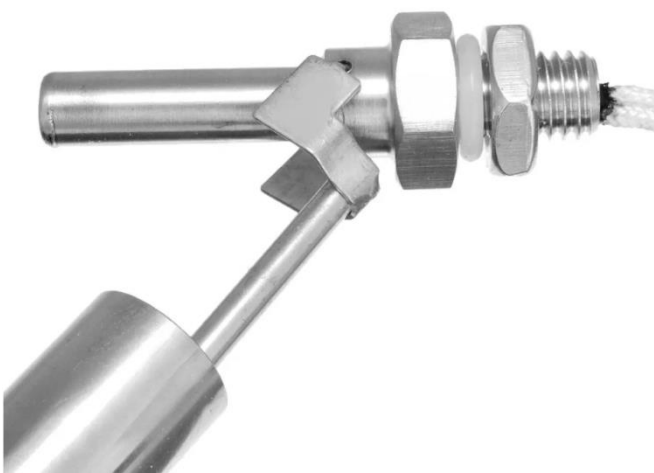

## CHAVE DE NÍVEL LATERAL SÉRIE -SS

PARA USO NA LATERAL DE TANQUES PARA  
LÍQUIDOS, CONEXÃO LATERAL ROSCADA.

### → ESPECIFICAÇÃO:

- CORPO: TOTAL INOX AISI-304
- CONTATO MÁXIMO: 30W
- TENSÃO: 220 VAC @1,5 A
- DENSIDADE: PARA FLUIDOS MAIOR QUE 0,85g/cm<sup>3</sup>
- FIXAÇÃO: LATERAL COM CONEXÃO ROSCADA M10
- CORRENTE DE TRANSPORTE MÁXIMO: 3.0A
- FAIXA DE TEMPERATURA: -30°C + 125°C